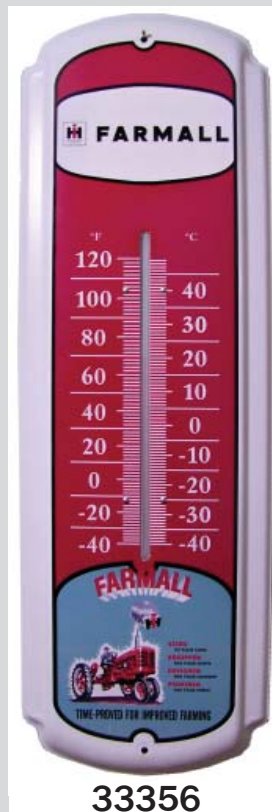

## 27 Inch Metal Thermometer

11190

33351

33352

33356

33358