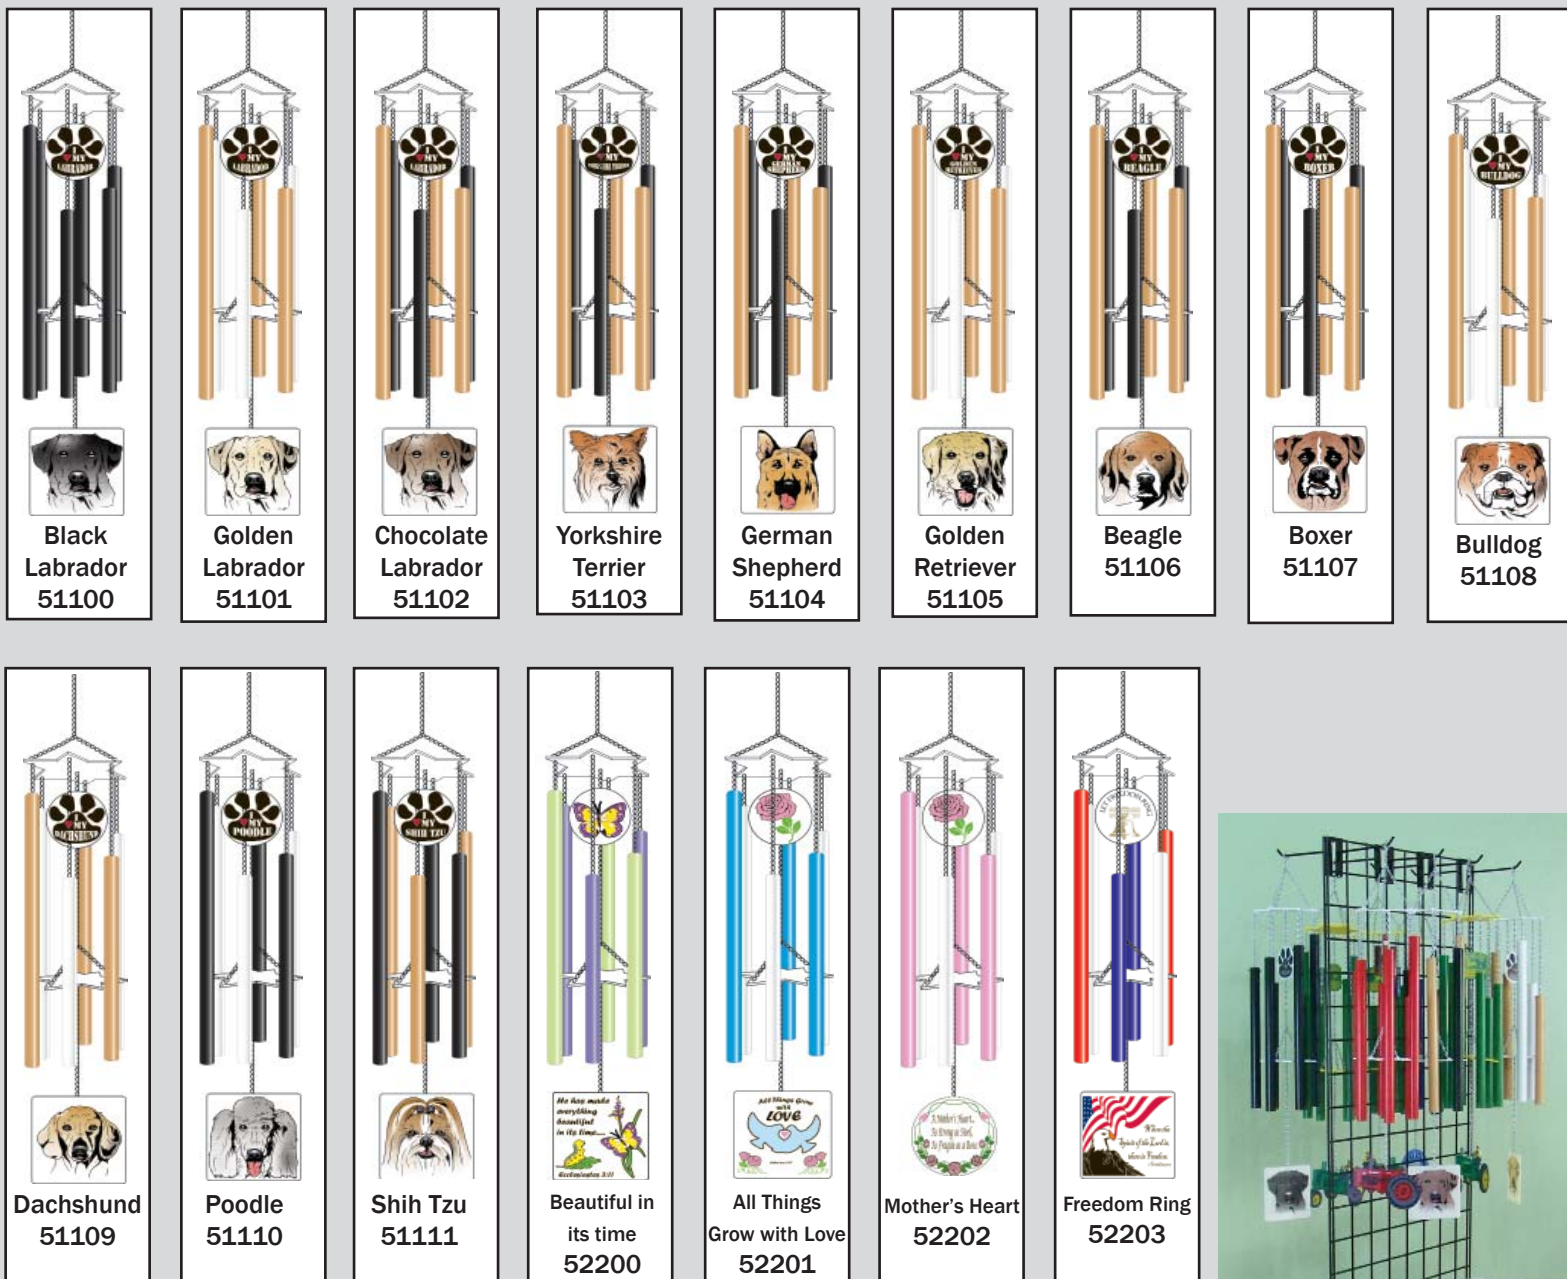

## Bird Feeders

John Deere  
Item # 01403

International Harvester  
Item # 01404

Measures  
6 1/4 inches x 6 1/4 inches x 12 inches

# Wind Chimes

**Black Labrador 51100**

**Golden Labrador 51101**

**Chocolate Labrador 51102**

**Yorkshire Terrier 51103**

**German Shepherd 51104**

**Golden Retriever 51105**

**Beagle 51106**

**Boxer 51107**

**Bulldog 51108**

**Dachshund 51109**

**Poodle 51110**

**Shih Tzu 51111**

**Beautiful in its time 52200**

**All Things Grow with Love 52201**

**Mother's Heart 52202**

**Freedom**  
Item # 22253

**USA**  
Item # 22254

**International Harvester**  
Item # 22255